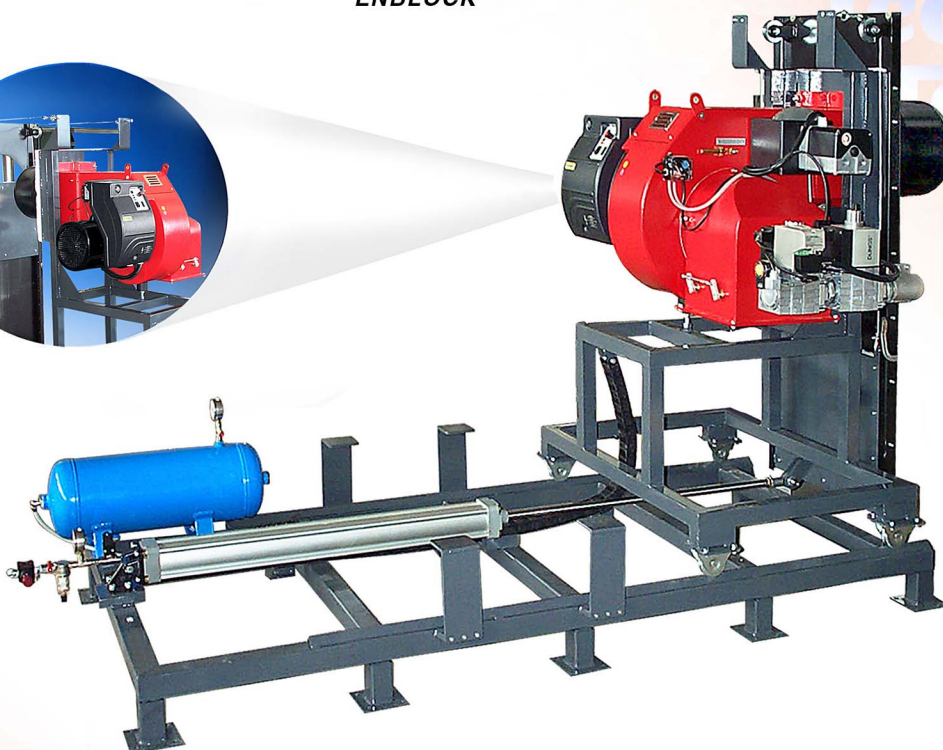

**Saně pro hořák****Slide for Burner****MONOBLOK**
ENBLOCK**CE Individuální zařízení na každý požadavek:**
*Personal equipment for every request:***Tepelný - Mechanický - Elektrický**
Thermal - Mechanical - Electrical

- Činnost:** pro všechny typy hořáků
Operating: for all kinds of burners
- Výkon:** pro veškeré tepelné výkony, pro všechny druhy paliv
Capacity: for every thermal request, for all the fuels
- Využití:** spalovny - dodatečné spalování - vysokoteplotní spalovací komory
Utilization: incineration plants - afterburners - high temperature combustion chambers
- Provedení:** s jednoduchým elektropneumatickým ovládním
Version: realization with single electropneumatic control
- Vlastnosti:** záložní vzduchojem pro činnost také v případě výpadku proudu
Characteristics: backup cylinder for operation also in case of black-out